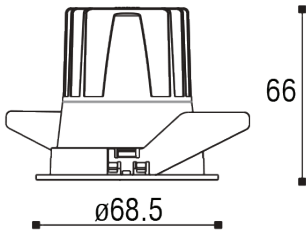

BLACK BLACK

Cut out ø60mm

PICO STARR PINHOLE ADJUSTABLE

IP20

2700K CRI>95	3000K CRI>95	4000K CRI>95
9.3W / 853lm / 250mA	9.3W / 896lm / 250mA	9.3W / 901lm / 250mA
36°	36°	36°
LL-9311-2736-	LL-9311-3036-	LL-9311-4036-
WW / BB		
L70 >72,000HRS		