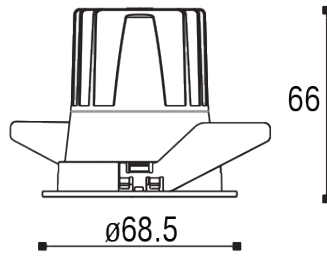

Cut out ø60mm