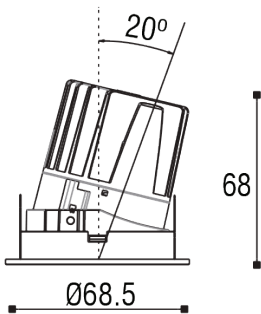

BLACK BLACK

Cut out ø60mm

PICO STARR PINHOLE ADJUSTABLE

IP20

2700K CRI>95	3000K CRI>95	4000K CRI>95
9.3W / 853lm / 250mA	9.3W / 896lm / 250mA	9.3W / 901lm / 250mA
36°	36°	36°
LL-9311-2736-	LL-9311-3036-	LL-9311-4036-
WW / BB		
L70 >72,000HRS		