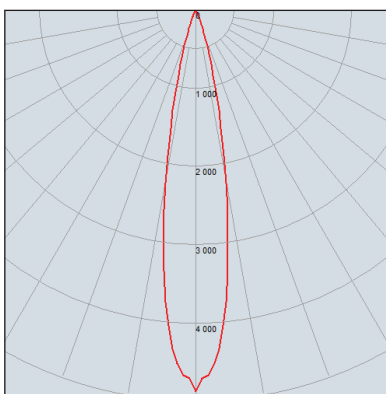

15deg / 4878cd / 660lm

24deg / 3370cd / 681lm

36deg / 2162cd / 721lm

PICO STARR IP54

IP54

2700K CRI>95	3000K CRI>95	4000K CRI>95
9.3W / 853lm / 250mA	9.3W / 896lm / 250mA	9.3W / 901lm / 250mA
36°	36°	36°
LL-9320-2736-	LL-9320-3036-	LL-9320-4036-
WW / BB / WB L70 >72,000HRS		