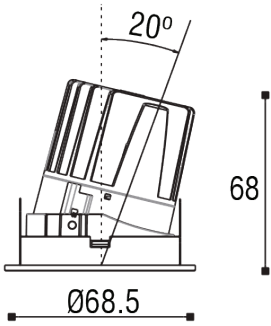

Cut out ø60mm