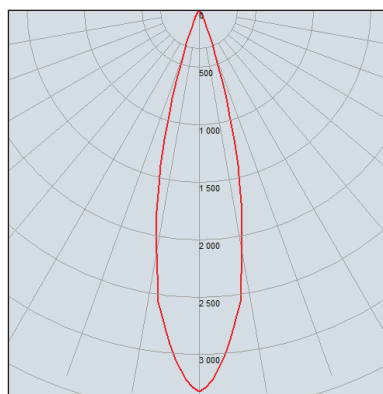

15deg / 4878cd / 660lm

24deg / 3370cd / 681lm

36deg / 2162cd / 721lm

PICO STARR IP54

IP54

2700K CRI>95	3000K CRI>95	4000K CRI>95
9.3W / 853lm / 250mA	9.3W / 896lm / 250mA	9.3W / 901lm / 250mA
36°	36°	36°
LL-9320-2736-	LL-9320-3036-	LL-9320-4036-
WW / BB / WB L70 >72,000HRS		