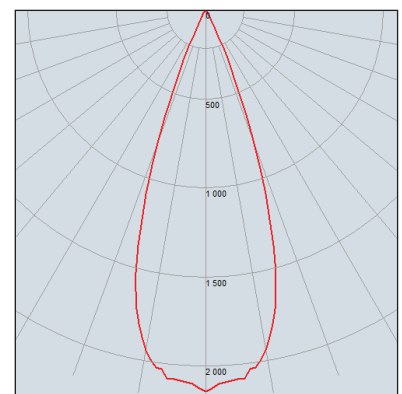

15deg / 4878cd / 660lm

24deg / 3370cd / 681lm

36deg / 2162cd / 721lm

PICO STARR IP54

IP54

2700K CRI>95	3000K CRI>95	4000K CRI>95
9.3W / 853lm / 250mA	9.3W / 896lm / 250mA	9.3W / 901lm / 250mA
36°	36°	36°
LL-9320-2736-	LL-9320-3036-	LL-9320-4036-
WW / BB / WB L70 >72,000HRS		