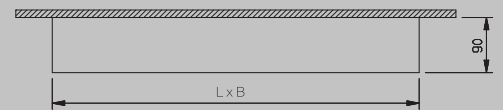

QA 7.60X

Multifunktionsanbauleuchte

Deckenanbau- und Wandleuchte, quadratisch/rechteckig, weißaluminium ähnlich RAL 9006, Leuchtgehäuse aus korrosionsgeschütztem Stahlblech, Abdeckung aus opalem Acryl, mit umlaufendem schmalen Rand, werkzeuglos befestigt.

Mit elektronischem Konverter, elektrischer Anschluss über 5-polige Anschlussklemme für Durchgangsverdrahtung bis 5 x 2,5 mm², Zugentlastung, wärmebeständige Leitung, anschlussfertig verdrahtet.

Mit austauschbaren LED-Modulen und passivem Thermomanagement, nach Leuchtengröße mit 1250/2500/5000 lm, Farbtemperatur nach Wahl 3000/4000 K.

With electronic converter, electrical connection via 5-pin terminal block for through-wiring up to 5 x 2.5 mm², strain relief, heat-resistant cable, prewired ready for connection.

With replaceable LED modules and passive thermal management, depending on size with 1250/2500/5000 lm, choice of colour temperature 3000/4000 K.